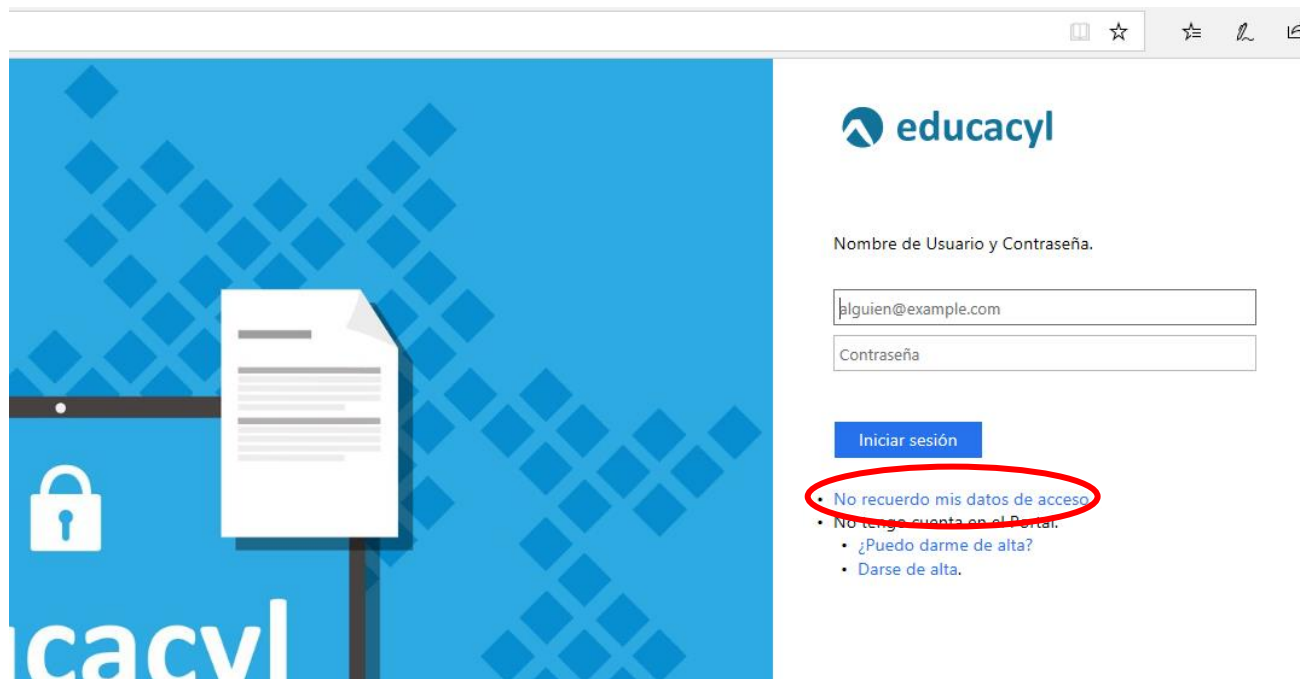

Ahora, **SOLO CUANDO SE NOS OLVIDE LA CONTRASEÑA** procederemos de la siguiente forma:

Accedemos a <http://www.educa.jcyl.es/es> y pinchamos sobre el botón "Acceso privado"

Seguidamente pinchamos en "no recuerdo mis datos de acceso"

Se abrirá la siguiente pantalla donde marcamos ALUMNO MENOR DE 14 AÑOS Soy un padre/madre/tutor y quiero cambiar la contraseña de mi hijo/a

Generar clave **educacyl**

Identificación **1** **2** **3**

Por favor, seleccione uno de los colectivos que se muestran.

- ☒ ALUMNO MENOR DE 14 AÑOS. Soy un padre/madre/tutor y quiero cambiar la contraseña de mi hijo/a.
- ☐ CREDENCIALES DEL CENTRO - Soy director/a y no recuerdo la contraseñas de acceso de mi centro.
- ☐ Tengo cuenta en el Portal de Educación.